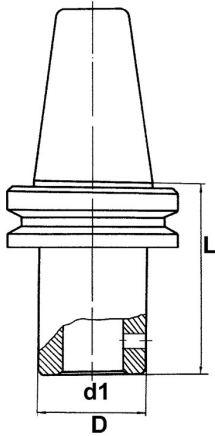

CORPO MANDRINO BILANCIATO

€80,30

BT	40
d1 - h6	6 mm
D	25 mm
L	60 mm
Equilibratura rpm	12000
Codice EAN	8012667195915

 MAS - 403
BT