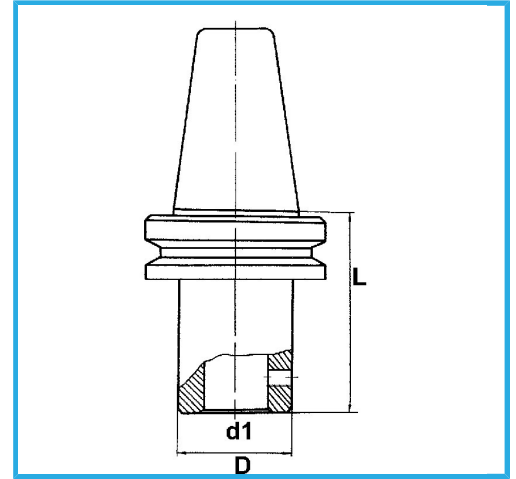

CORPO MANDRINO BILANCIATO

€80,30

BT	40
d1 - h6	6 mm
D	25 mm
L	60 mm
Equilibratura rpm	12000
Codice EAN	8012667195915

 MAS - 403
BT