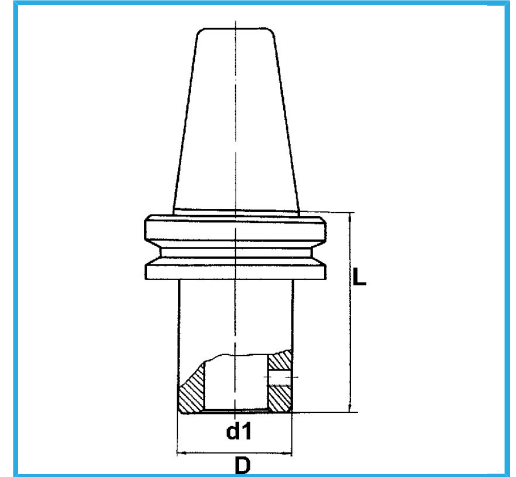

BALANCED CHUCK BODY

€106,00

BT	50
d1 - h6	6 mm
D	25 mm
L	65 mm
Balancing rpm	12000
EAN Code	8012667193058

 MAS - 403  
BT