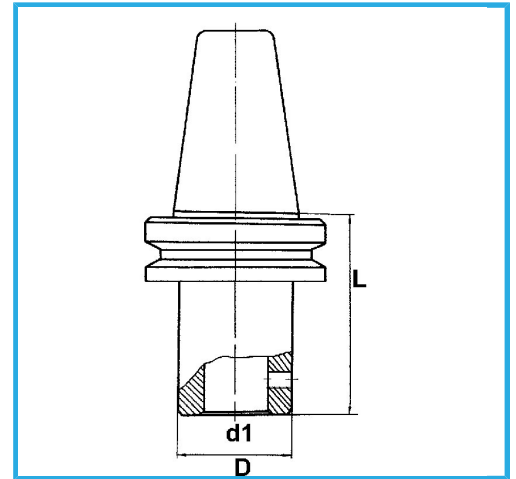

CUERPO EQUILIBRADO

€106,00

Buril	50
d1 - h6	10 mm
D	35 mm
L	70 mm
Equilibrado rpm	12000
Codigo de barras	8012667193119

 MAS - 403
BT