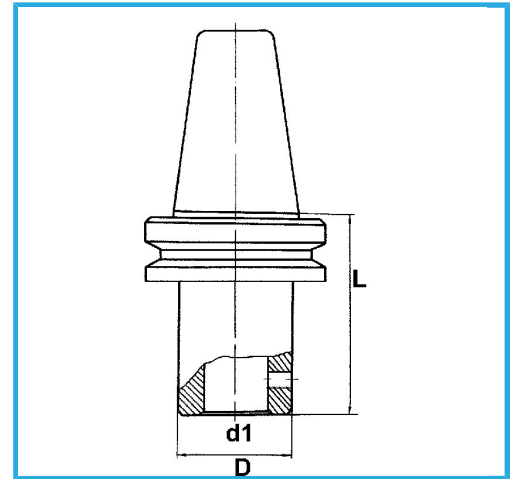

CUERPO EQUILIBRADO

€106,00

Buril	50
d1 - h6	14 mm
D	42 mm
L	75 mm
Equilibrado rpm	12000
Codigo de barras	8012667193164

 MAS - 403
BT