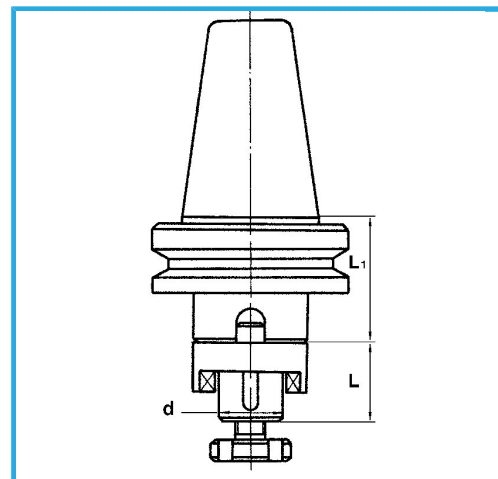

CORPO MANDRINO BILANCIATO

€127,00

BT	50
d - h6	16 mm
L	27 mm
L1	35 mm
Equilibratura rpm	12000
Codice EAN	8012667008574

 MAS - 403
BT