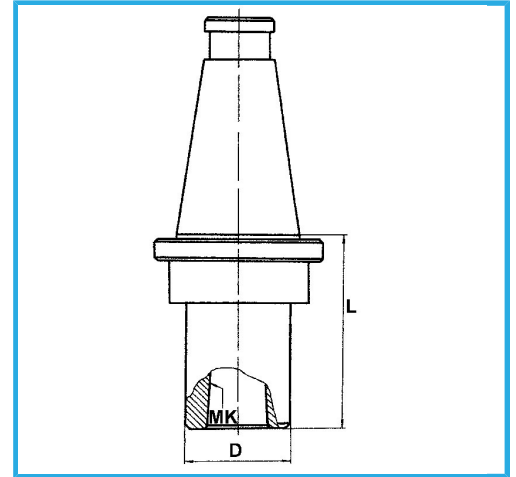

CUERPO EQUILIBRADO

€131,00

ISO	50
CM	3
D	40 mm
L	30 mm
Equilibrado rpm	2000
Codigo de barras	8012667008253

 DIN 2080