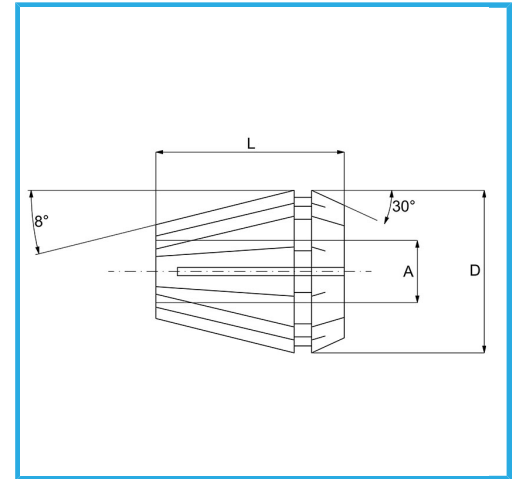

ER32 DIN 6499/B, UTILIZABLE CON MANDRILES DE BOQUILLA.

€15,70

Capacidad A	2-3 mm
D	33 mm
L	40 mm
Tolerancia	$\pm 0,015 \text{ mm}$
Dimensiones de embalaje	40x40x45 h mm
Peso bruto	0,20 kg
Codigo de barras	8012667141905