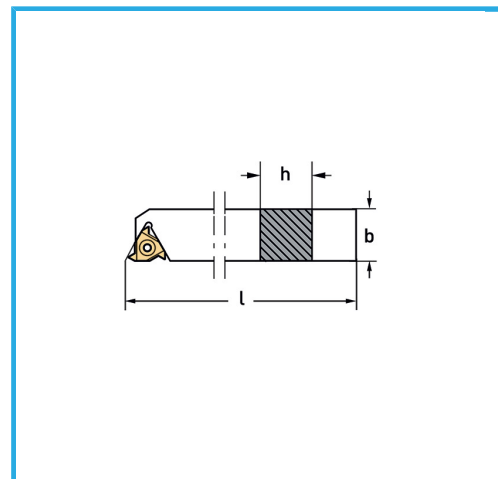

CONSTA DE UNA HERRAMIENTA DE ROSCADO EXTERNO (1 PZ), UN TORNILLO M3,5 X 12MM DE REPUESTO (1 PZ), UNA LLAVE HEXAGONAL DE 2,5MM (1..

€142,00
~~€179,00~~

Herramientas para externo

Plaquita

Llave Torx

Tornillo

b

l

h

Peso bruto

Codigo de barras

SER20

16ER...

T15

M3,5 x 12 mm

20 mm

20 mm

125 mm

0,82 kg

8012667252656

Satinado

Niquelada