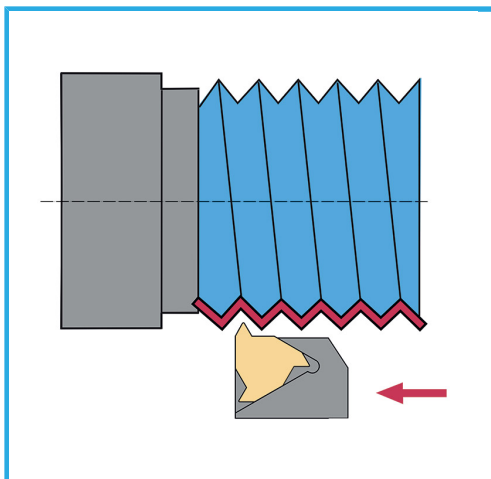

CONSTA DE UNA HERRAMIENTA DE ROSCADO EXTERNO (1 PZ), UN TORNILLO M3,5 X 12MM DE REPUESTO (1 PZ), UNA LLAVE HEXAGONAL DE 2,5MM (1..

€142,00
~~€179,00~~

Herramientas para externo

Plaquita

Llave Torx

Tornillo

M3,5 x 12 mm

20 mm

20 mm

125 mm

0,82 kg

8012667252656

Satinado

Niquelada