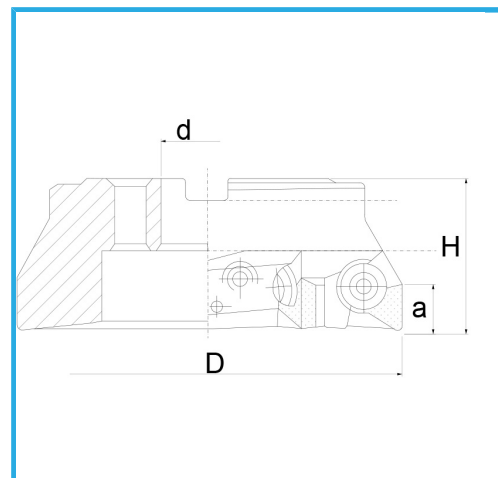

90°

€131,00

D	50 mm
H	44 mm
a	16 mm
d	22 mm
Z	3
Inserto (non incluso)	TPKN1603R25
Codice EAN	8012667018146