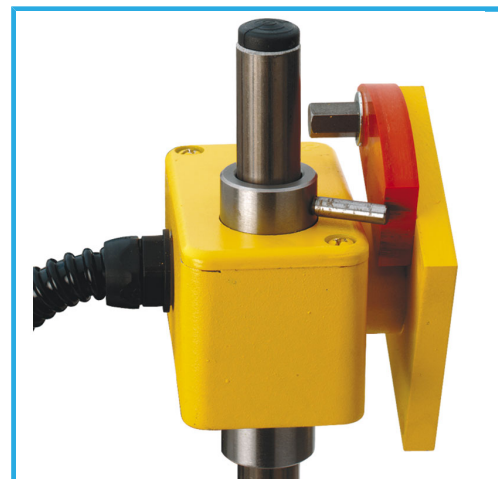

CON MICRO-INTERRUPTOR DE SEGURIDAD Y PANTALLA EN LEXAN

€322,00

STELO	L	L	L
mm.	400	500	600
SCHERMO	H x L	H x L	H x L
mm.	150 x 300	150 x 400	200 x 400
FORMA SCHERMO			

Vástago

400L mm

Pantalla

150 x 350 H x L mm