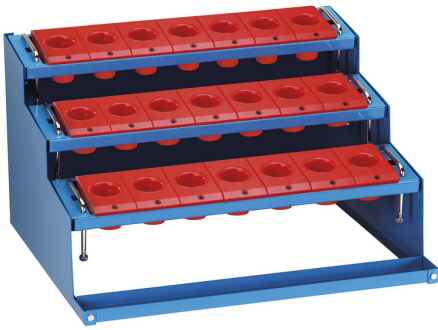

IN KIT DI MONTAGGIO, TELAIO CON 21 PORTACONI ISO40

€179,00

Dimensioni	600 x 500 x 350h mm
Peso	13 kg
Codice EAN	8012667243609
Dimensioni	600 x 500 x 350h mm
Peso	13 kg
Codice EAN	8012667243609