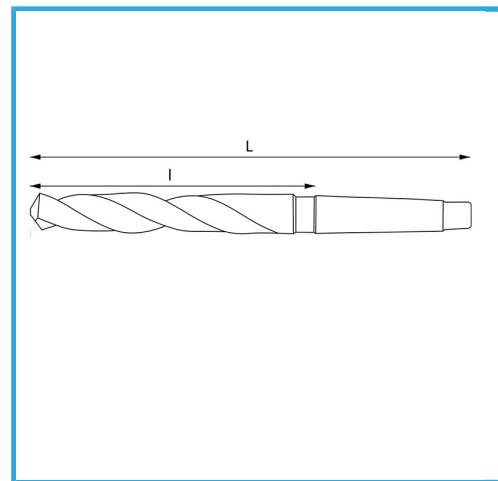

ART. ST2A27.50
BROCA HELICOIDAL DERECHA CON MANGO CONICO

€42,00

∅	27,50 mm
CM	3
L	291 mm
I	170 mm
Codigo de barras	8012667126735