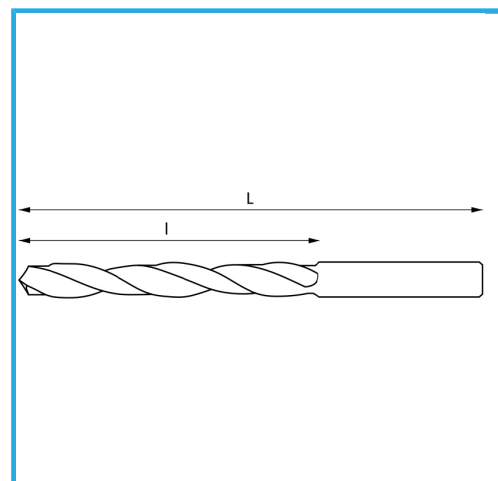

DIN 345/N, GEWALZT

∅	35,00 mm
CM	4
L	339 mm
l	190 mm
Verpackungsmaße	340x40x40 h mm
Bruttogewicht	0,70 kg
EAN-Code	8012667126889

Box

HSS

-

118°

HV=700-740

~8xD