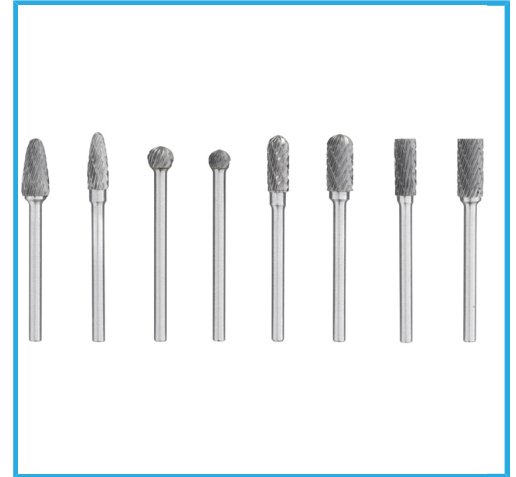

IN METALLO DURO CON TAGLIO INCROCIATO

€19,00

Tagliante	Ø 12 x 25 mm
Lunghezza	68 mm
Gambo	Ø 6 mm
Dimensioni imballo	17 x 83 x 17 h mm
Peso lordo	0,04 kg
Codice EAN	8012667246853