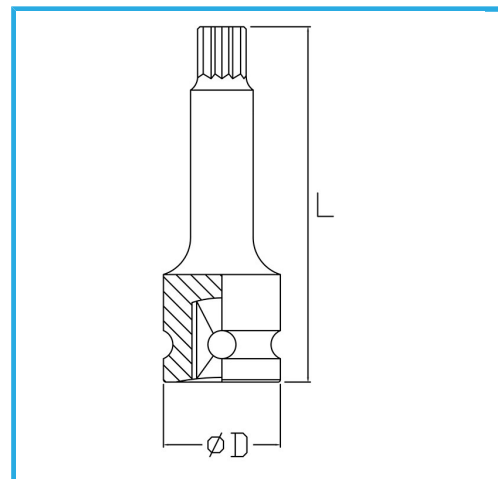

€7,60

Misura	18
D	25 mm
Lunghezza	60 mm
Peso lordo	0,12 kg
Codice EAN	8012667271541

Fosfatata

1/2"

Cr-Mo