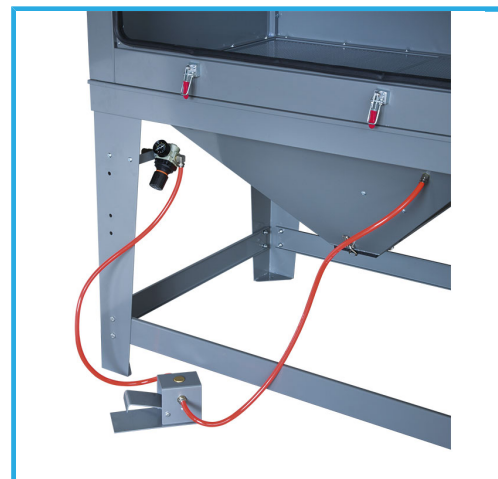

ASPIRADOR CICLON CON FILTRO DE PAPEL, APERTURA FRONTAL,  
ILUMINACION CON 3 TUBOS FLUORESCENTES

€2.530,00

<b>Dimensiones máximas</b>	1330 x 1240 x 1770h mm
<b>Dimensiones útiles internas</b>	1180 x 850 x 890h mm
<b>Presión de funcionamiento</b>	6 - 8 bar
<b>Consumo aire</b>	31 SCFM 880 l / min
<b>Boquillas pistola</b>	ø 6 - 7 mm
<b>Aspiradora eléctrica</b>	230 V 50 Hz 1,2 kW
<b>Capacidad filtrante</b>	5 micron
<b>Dimensiones embalaje</b>	1330 x 960 x 1070h mm
<b>Peso</b>	160 kg
<b>Codigo de barras</b>	8012667290047