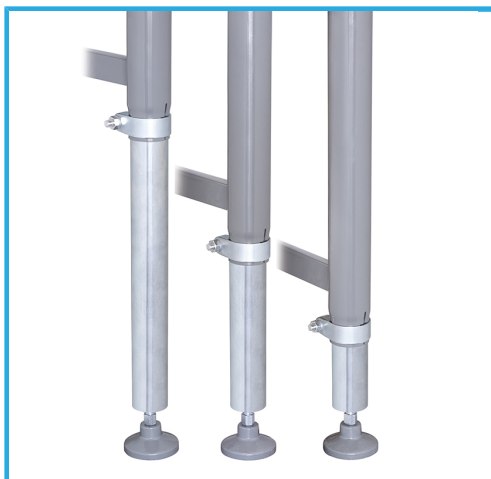

CON PIEDINI A REGOLAZIONE INDIPENDENTE DELL'ALTEZZA.

€395,00
~~€537,00~~

Dimensioni	2000 x 450 mm
Distanza rulli	250 mm
Dimensioni rulli	Ø 60 x 360 mm M12
Altezza	590 / 1050 mm
Portata max	400 kg
Peso netto	37 kg
Peso lordo	39,00 kg
Codice EAN	8012667289409