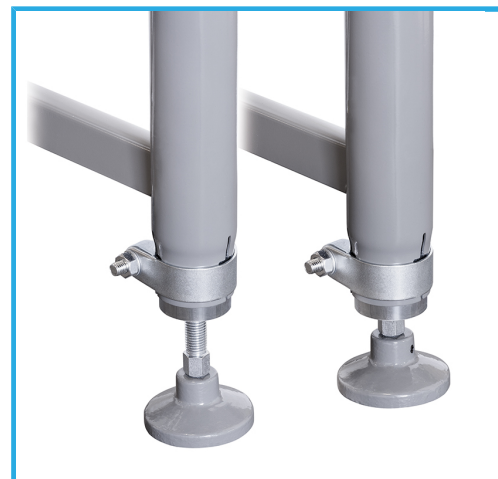

CON PIEDINI A REGOLAZIONE INDIPENDENTE DELL'ALTEZZA.

€395,00
~~€537,00~~

Dimensioni	2000 x 450 mm
Distanza rulli	250 mm
Dimensioni rulli	Ø 60 x 360 mm M12
Altezza	590 / 1050 mm
Portata max	400 kg
Peso netto	37 kg
Peso lordo	39,00 kg
Codice EAN	8012667289409