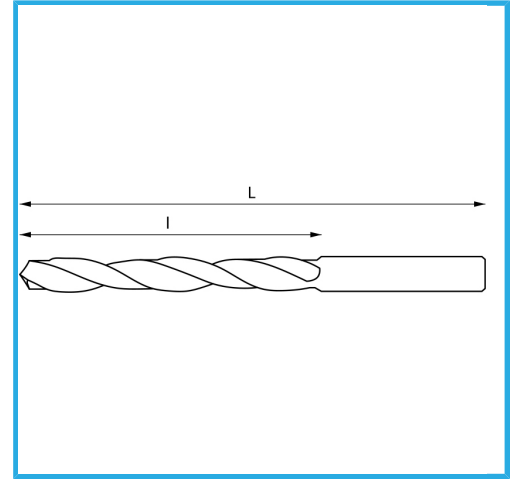

DIN 338/N, RIGHT HAND, RECTIFIED

∅	4,00 mm
L	75 mm
l	43 mm
Pack	10
Packaging dimensions	17x17x91 h mm
Gross weight	0,01 kg
EAN Code	8012667293345

Box

HSS

-

135°

HV=770-830

~8xD