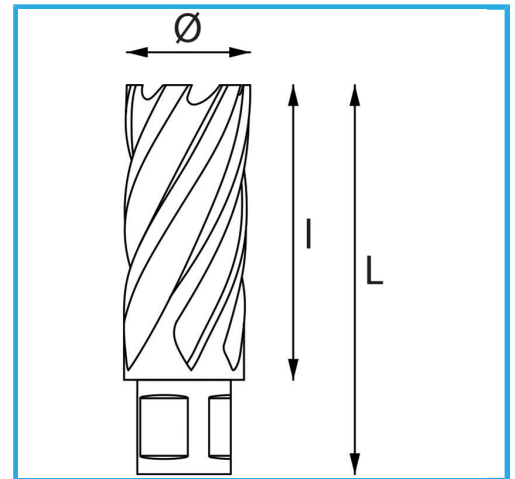

PERMITE UN CORTE MUY RÁPIDO, NO REQUIERE PRETALADRADO Y NO CREA NINGUNA FORMACIÓN DE REBABAS GRACIAS AL MENOR ESFUERZO..

€40,80

Ø	12 mm
Capacidad de corte	30 mm
Longitud total	62 mm
Peso bruto	0,07 kg
Dimensiones de embalaje	30 x 30 x 100 h mm
Codigo de barras	8012667291242