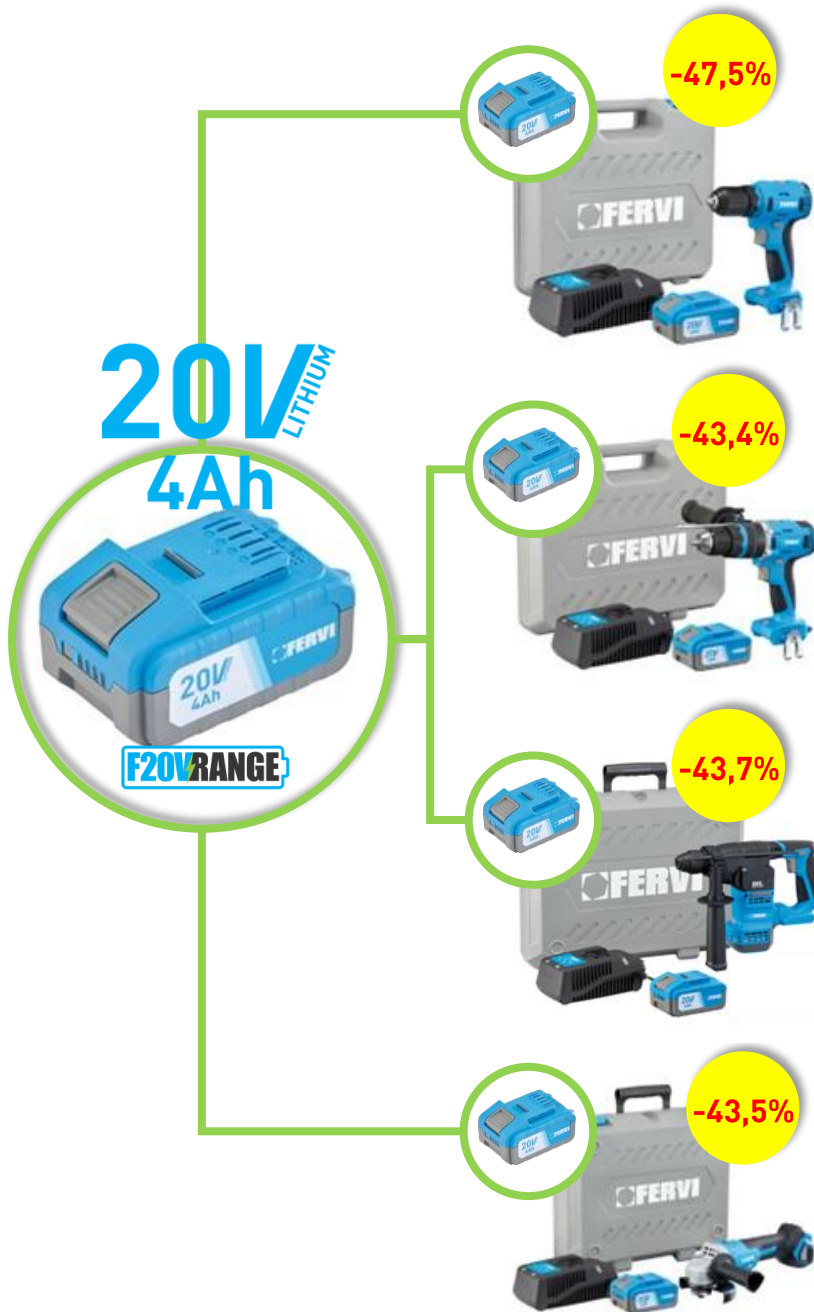

-45,9%

**TRAPANO
PERCUSSIONE** **FB20ID3AB-22B**

Prezzo Listino € 335,00

Prezzo Promo € 181,00

Composto da valigetta in ABS con corpo macchina, 2x batteria 2Ah, caricabatteria 2A

-38,1%

**SMERIGLIATRICE
ANG. 125 mm** **FB20AG3AB-22B**

Prezzo Listino € 396,00

Prezzo Promo € 245,00

Composto da valigetta in ABS con corpo macchina, 2x batteria 2Ah, caricabatteria 2A

OPERAZIONE DOPPIA CARICA

NEW

**CONTINUANO LE
OCCASIONI CHE
NON PUOI PERDERE**

Acquista uno degli elettroutensili in valigetta con 2 batterie, lo paghi come quello con 1 batteria. **La seconda batteria ce la mette FERVI!**

**TRAPANO
AVVITATORE** **FB20CD3AB-24B**

Prezzo Listino	€ 366,00
Prezzo Promo	€ 192,00

TASSELLATORE **FB20RH3AB-24B**

Prezzo Listino	€ 565,00
Prezzo Promo	€ 318,00

Composto da valigetta in ABS con corpo macchina, 2x batteria 4Ah, caricabatteria 4A

**SMERIGLIATRICE
ANG. 125 mm** **FB20AG3AB-24B**